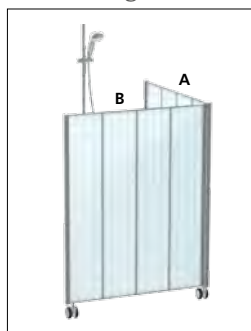

### EasyClick

Double Left

ART. NO.	LENGTH A LENGTH B	HEIGHT	WEIGHT	DIMENSIONS FOLDED	
				DEPTH	WIDTH
6183-LS	0.71 m	1.30 m	10 kg	0.05 m	0.75 m
6283-LS	0.71 m	1.50 m	11 kg	0.05 m	0.75 m
6383-LS	0.71 m	1.70 m	12 kg	0.05 m	0.75 m
6184-LS	0.93 m	1.30 m	11 kg	0.05 m	0.98 m
6284-LS	0.93 m	1.50 m	13 kg	0.05 m	0.98 m
6384-LS	0.93 m	1.70 m	15 kg	0.05 m	0.98 m
6185-LS	1.15 m	1.30 m	14 kg	0.05 m	1.21 m
6285-LS	1.15 m	1.50 m	16 kg	0.05 m	1.21 m
6385-LS	1.15 m	1.70 m	18 kg	0.05 m	1.21 m

The pictures show the Silentia Shower Screen Double Right

Single

ART. NO.	LENGTH	HEIGHT	WEIGHT	DIMENSIONS	
				DEPTH	WIDTH
6183-S	0.71 m	1.30 m	5.0 kg	0.03 m	0.75 m
6283-S	0.71 m	1.50 m	5.5 kg	0.03 m	0.75 m
6383-S	0.71 m	1.70 m	6.0 kg	0.03 m	0.75 m
6184-S	0.93 m	1.30 m	5.5 kg	0.03 m	0.98 m
6284-S	0.93 m	1.50 m	6.5 kg	0.03 m	0.98 m
6384-S	0.93 m	1.70 m	7.5 kg	0.03 m	0.98 m
6185-S	1.15 m	1.30 m	7.0 kg	0.03 m	1.21 m
6285-S	1.15 m	1.50 m	8.0 kg	0.03 m	1.21 m
6385-S	1.15 m	1.70 m	9.0 kg	0.03 m	1.21 m

Double Right

ART. NO.	LENGTH A LENGTH B	HEIGHT	WEIGHT	DIMENSIONS FOLDED	
				DEPTH	WIDTH
6183-RS	0.71 m	1.30 m	10 kg	0.05 m	0.75 m
6283-RS	0.71 m	1.50 m	11 kg	0.05 m	0.75 m
6383-RS	0.71 m	1.70 m	12 kg	0.05 m	0.75 m
6184-RS	0.93 m	1.30 m	11 kg	0.05 m	0.98 m
6284-RS	0.93 m	1.50 m	13 kg	0.05 m	0.98 m
6384-RS	0.93 m	1.70 m	15 kg	0.05 m	0.98 m
6185-RS	1.15 m	1.30 m	14 kg	0.05 m	1.21 m
6285-RS	1.15 m	1.50 m	16 kg	0.05 m	1.21 m
6385-RS	1.15 m	1.70 m	18 kg	0.05 m	1.21 m