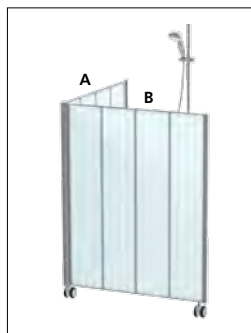

### EasyClick

Double Left

ART. NO.	LENGTH A LENGTH B	HEIGHT	WEIGHT	DIMENSIONS FOLDED	
				DEPTH	WIDTH
6183-LS	0.71 m	1.30 m	10 kg	0.05 m	0.75 m
6283-LS	0.71 m	1.50 m	11 kg	0.05 m	0.75 m
6383-LS	0.71 m	1.70 m	12 kg	0.05 m	0.75 m
6184-LS	0.93 m	1.30 m	11 kg	0.05 m	0.98 m
6284-LS	0.93 m	1.50 m	13 kg	0.05 m	0.98 m
6384-LS	0.93 m	1.70 m	15 kg	0.05 m	0.98 m
6185-LS	1.15 m	1.30 m	14 kg	0.05 m	1.21 m
6285-LS	1.15 m	1.50 m	16 kg	0.05 m	1.21 m
6385-LS	1.15 m	1.70 m	18 kg	0.05 m	1.21 m

The pictures show the Silentia Shower Screen Double Right

Single

ART. NO.	LENGTH	HEIGHT	WEIGHT	DIMENSIONS	
				DEPTH	WIDTH
6183-S	0.71 m	1.30 m	5.0 kg	0.03 m	0.75 m
6283-S	0.71 m	1.50 m	5.5 kg	0.03 m	0.75 m
6383-S	0.71 m	1.70 m	6.0 kg	0.03 m	0.75 m
6184-S	0.93 m	1.30 m	5.5 kg	0.03 m	0.98 m
6284-S	0.93 m	1.50 m	6.5 kg	0.03 m	0.98 m
6384-S	0.93 m	1.70 m	7.5 kg	0.03 m	0.98 m
6185-S	1.15 m	1.30 m	7.0 kg	0.03 m	1.21 m
6285-S	1.15 m	1.50 m	8.0 kg	0.03 m	1.21 m
6385-S	1.15 m	1.70 m	9.0 kg	0.03 m	1.21 m